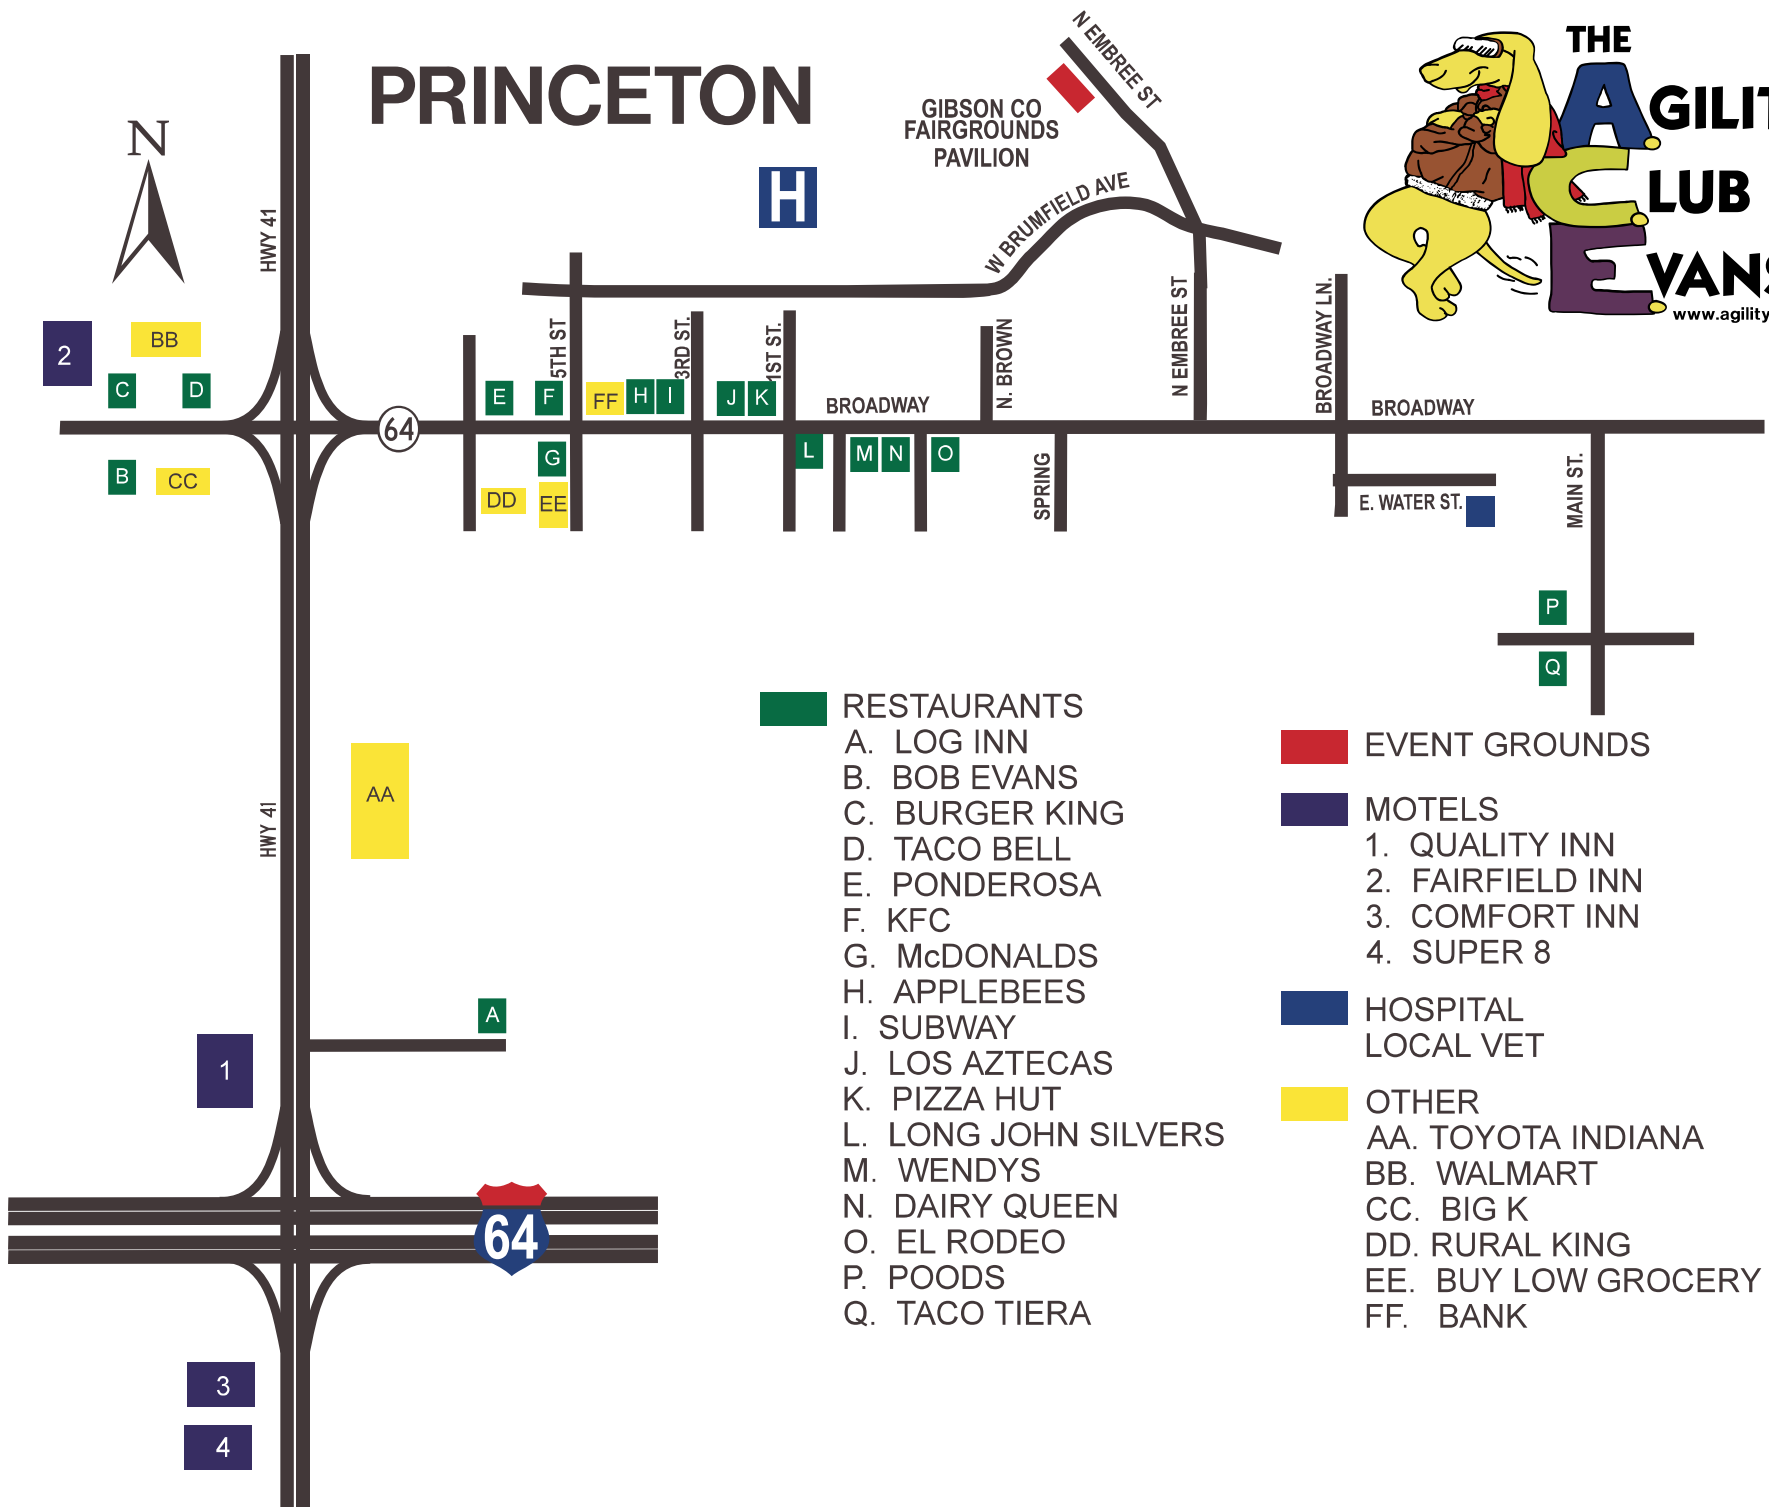

# PRINCETON

**H**

- RESTAURANTS
- A. LOG INN
- B. BOB EVANS
- C. BURGER KING
- D. TACO BELL
- E. PONDEROSA
- F. KFC
- G. McDONALDS
- H. APPLEBEES
- I. SUBWAY
- J. LOS AZTECAS
- K. PIZZA HUT
- L. LONG JOHN SILVERS
- M. WENDYS
- N. DAIRY QUEEN
- O. EL RODEO

- EVENT GROUNDS
- MOTELS
- 1. QUALITY INN
- 2. FAIRFIELD INN
- 3. COMFORT INN
- 4. SUPER 8

- HOSPITAL
- OTHER
- LOCAL VET
- AA. TOYOTA INDIANA
- BB. WALMART
- CC. BIG K
- DD. RURAL KING
- EE. BUY LOW GROCERY
- FF. BANK